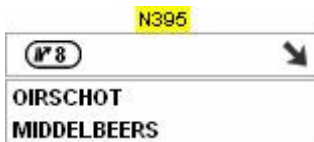

Vervolg uw route op de A58 door het onderstaande bord te volgen:

Verlaat de snelweg bij afrit nummer 8: