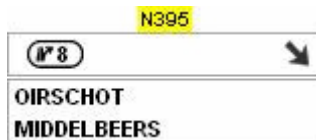

↶ Sla linksaf na de afrit

Volg de Kempenweg (940 mtr)

↷ Sla rechtsaf de De Beerschotseweg in [93m]

↷ Sla rechtsaf de De Scheper op [490m]

🚦 Rijd door tot u Porsche Centrum Eindhoven aan de linkerkant ziet (parallel aan snelweg A58)

routebeschrijving naar Porsche Centrum Eindhoven

Porsche Centrum Eindhoven – De Scheper 305 – 5688 HP – Oirschot
T: 088 – 8 911 911 | F: 088 – 8 911 999 | I: www.PorscheCentrumEindhoven.nl