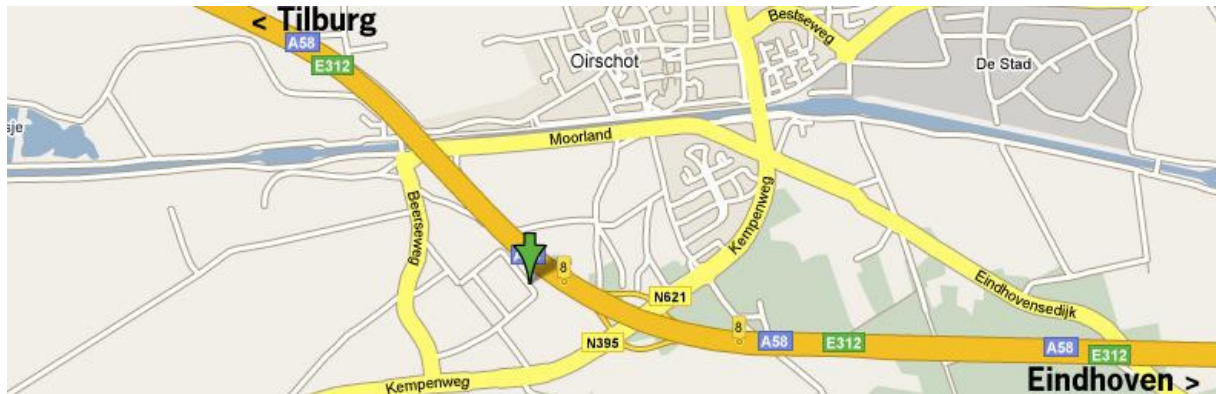

PORSCHE

Porsche Centrum Eindhoven

Vanuit Eindhoven / Den Bosch/ Utrecht:

Kom uit op de A58 richting Tilburg door een van onderstaande borden te volgen:

vanuit EINDHOVEN

vanuit DEN BOSCH / UTRECHT

Vervolg uw route op de A58 door het onderstaande bord te volgen:

Verlaat de snelweg bij afrit nummer 8:

↶ Sla linksaf na de afrit

Volg de Kempenweg (940 mtr)

↷ Sla rechtsaf de De Beerschotseweg in [93m]

↷ Sla rechtsaf de De Scheper op [490m]

🚦 Rijd door tot u Porsche Centrum Eindhoven aan de linkerkant ziet (parallel aan snelweg A58)

Vanuit Breda / Tilburg / Rotterdam:

Kom uit op de A58 richting Eindhoven door een van onderstaande borden te volgen:

vanuit BREDA

vanuit TILBURG

vanuit ROTTERDAM

Vervolg uw route op de A58 door het onderstaande bord te volgen:

Verlaat de snelweg bij afrit nummer 8:

➡ Sla rechtsaf na de afrit

Volg de Kempenweg (940 mtr)

➡ Sla rechtsaf de De Beerschotseweg in [93m]

➡ Sla rechtsaf de De Scheper op [490m]

🚦 Rijd door tot u Porsche Centrum Eindhoven aan de linkerkant ziet (parallel aan snelweg A58)