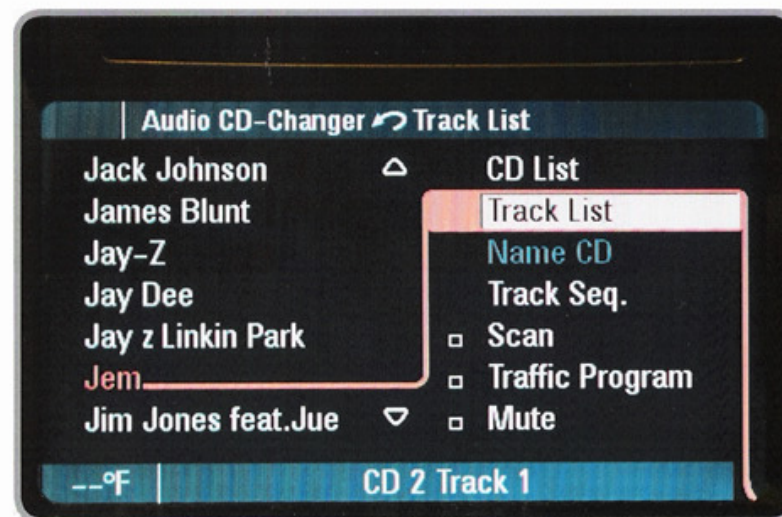

iPod interface

Beluister uw favoriete muziek via uw iPod in uw Porsche. Met de iPod interface kunt u uw muziek selecteren via de originele radiobediening. Wel zo comfortabel en veilig. Informeer naar de mogelijkheden voor uw Porsche...

Consumentenprijs € 912,- incl. BTW / excl. montage

- De iPod interface maakt gebruik van het elektrische systeem van de CD-wisselaar. Met het inbouwen van de iPod interface komt deze te vervallen
- Het inbouwen van een iPod interface is enkel mogelijk bij PCM 2.1 modules en latere versies